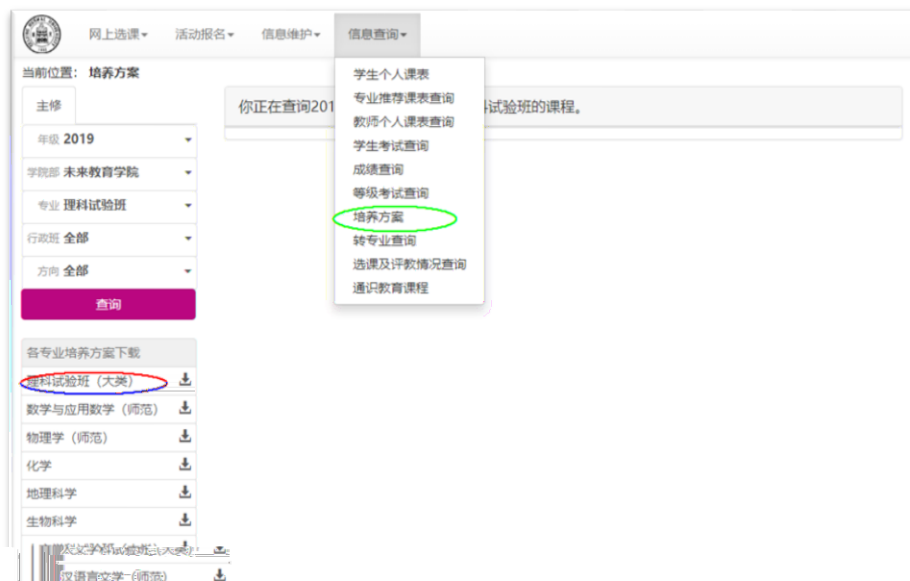

Chrome

IE 11/Edge

<http://esc.bnuz.edu.cn/>

2

2

网上选课 信息维护 信息查询

当前位置: **选课**

快速筛选条件: **本专业可选课程** 跨年级专业预选课程